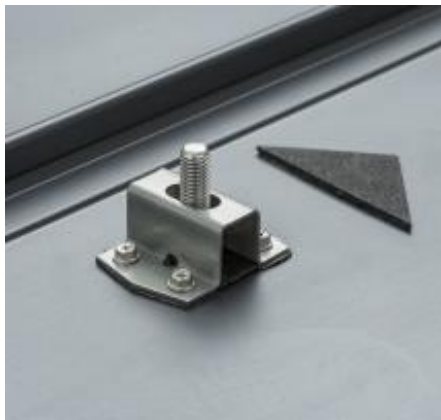

金属縦葺き

■水よけ三角シート効果

- ・水よけ三角シートによる防水効果。
- ・雨水がマルチアンカーに直接かかりません。