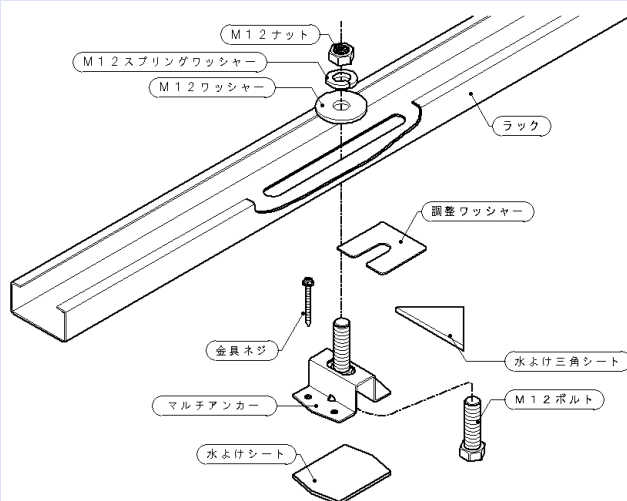

※設置工事の前に施工マニュアルを読み、正しく工事をしてください。