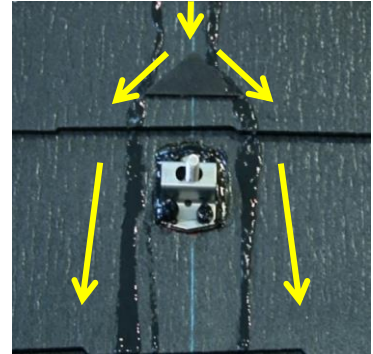

水よけ三角シート **業界初**

■水よけ三角シート効果

- ・水よけ三角シートによる防水効果。
- ・雨水がマルチアンカーに直接かかりません。